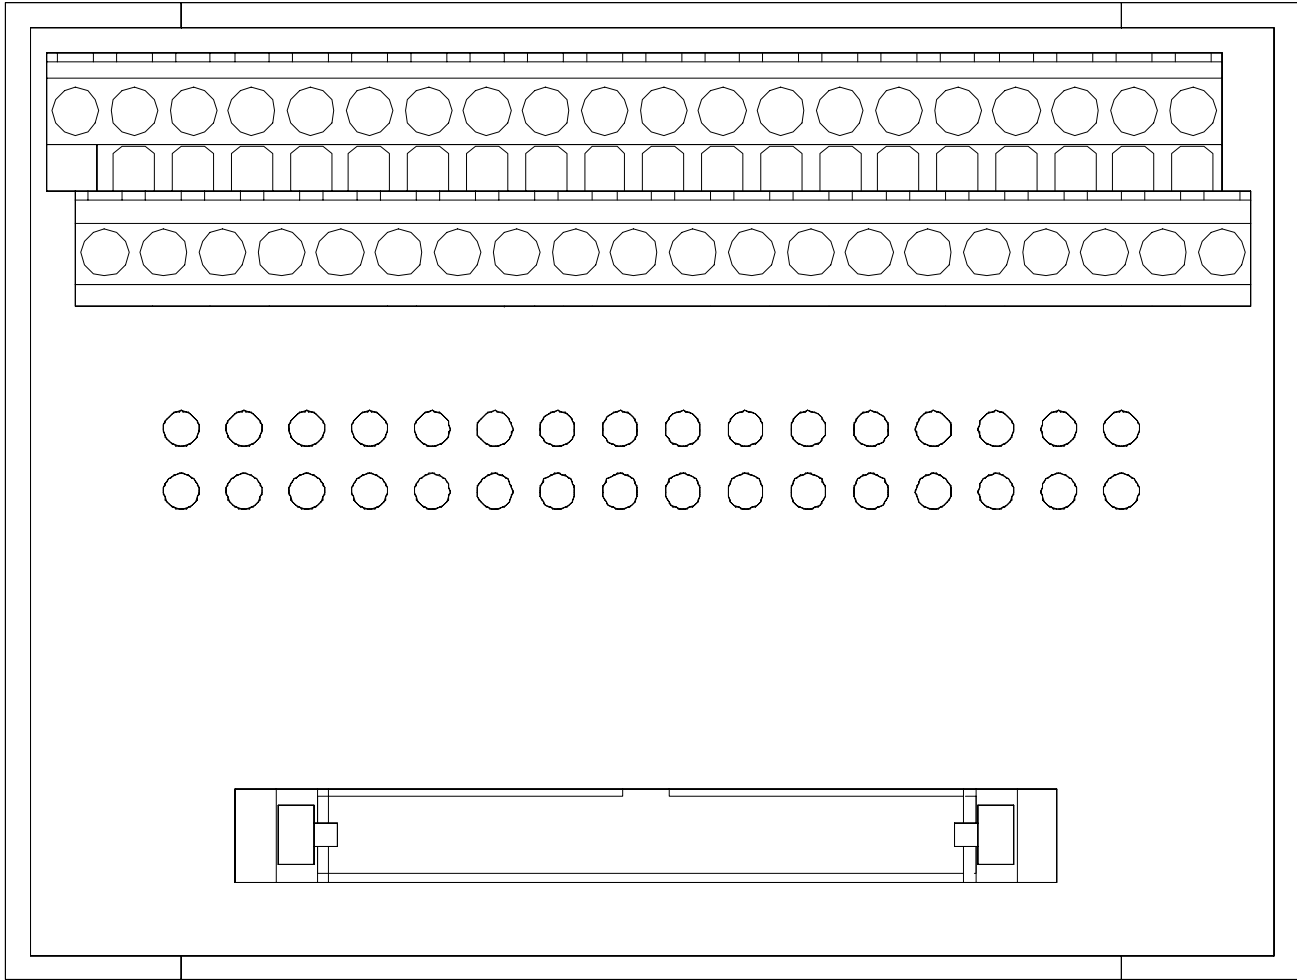

109.97 [4 21/64]

SCALE:
10 mm
[1 Inch]

82.99 [3 17/64]

* for 1492-RIFM* modules, add 10 [0.3937] to width